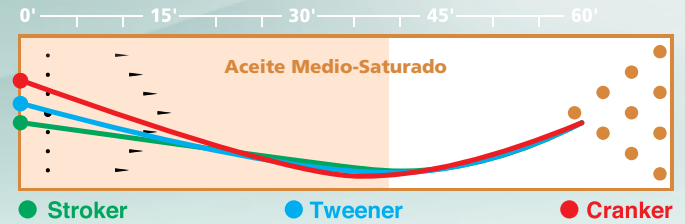

\$ 888.88

VIRTUAL ENERGY™

SUPERFICIE: Híbrida Reactiva R2X™
 CORAZÓN: Shape-Lock™ HD
 TERMINADO EN LIJA: 1500 Arena Pulida
 DUROMETRO: 73 – 75
 POTENCIA DE FLARE: 6" Mas (Alto)
 COLORES: Esmeralda/Oro Olimpico/Negro
 FRAGANCIA: Baya de Pera
 PESOS: 12–16 Libras

LBS.	RG	DIFF.	MASS BIAS DIFF.
16	2.48	0.048	0.019
15	2.48	0.052	0.020
14	2.53	0.050	0.017

www.stormbowling.com

VIRTUAL ENERGY™

SUPERFICIE: Híbrida Reactiva R2X™
 CORAZÓN: Shape-Lock™ HD
 TERMINADO EN LIJA: 1500 Arena Pulida
 DUROMETRO: 73 – 75
 POTENCIA DE FLARE: 6" Mas (Alto)
 COLORES: Esmeralda/Oro Olimpico/Negro
 FRAGANCIA: Baya de Pera
 PESOS: 12–16 Libras