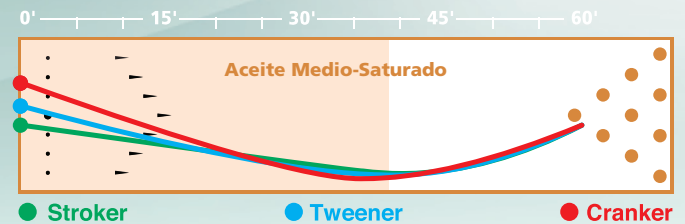

\$ 888.88

VIRTUAL ENERGY™

SUPERFICIE: Híbrida Reactiva R2X™
 CORAZÓN: Shape-Lock™ HD
 TERMINADO EN LIJA: 1500 Arena Pulida
 DUROMETRO: 73 – 75
 POTENCIA DE FLARE: 6" Mas (Alto)
 COLORES: Esmeralda/Oro Olimpico/Negro
 FRAGANCIA: Baya de Pera
 PESOS: 12–16 Libras

LBS.	RG	DIFF.	MASS BIAS DIFF.
16	2.48	0.048	0.019
15	2.48	0.052	0.020
14	2.53	0.050	0.017

www.stormbowling.com

VIRTUAL ENERGY™

SUPERFICIE: Híbrida Reactiva R2X™
 CORAZÓN: Shape-Lock™ HD
 TERMINADO EN LIJA: 1500 Arena Pulida
 DUROMETRO: 73 – 75
 POTENCIA DE FLARE: 6" Mas (Alto)
 COLORES: Esmeralda/Oro Olimpico/Negro
 FRAGANCIA: Baya de Pera
 PESOS: 12–16 Libras

LBS.	RG	DIFF.	MASS BIAS DIFF.
16	2.48	0.048	0.019
15	2.48	0.052	0.020
14	2.53	0.050	0.017

www.stormbowling.com