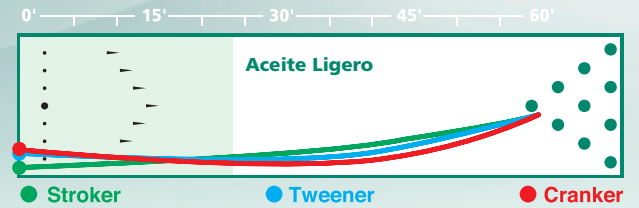

TEAM STORM™ WHITE

SUPERFICIE: Solida de Poliester Ultra Clear™

CENTRO: Optical Block™

ACABADO: Arena Pulida 3500

POTENCIAL DE FLARE: 2"- 3"

COLOR: Blanco

DUROMETRO: 80-82

\$ 888.88

PESOS DISPONIBLES: 14 -16 LIBRAS

EDICIÓN LIMITADA

stormbowling.com

TEAM STORM™ WHITE

SUPERFICIE: Solida de Poliester Ultra Clear™

CENTRO: Optical Block™

ACABADO: Arena Pulida 3500

POTENCIAL DE FLARE: 2"- 3"

COLOR: Blanco

DUROMETRO: 80-82

PESOS DISPONIBLES: 14 -16 LIBRAS

EDICIÓN LIMITADA

stormbowling.com