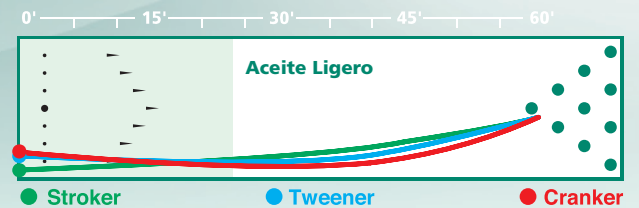

TEAM STORM™ WHITE

SUPERFICIE: Solida de Poliester Ultra Clear™

CENTRO: Optical Block™

ACABADO: Arena Pulida 3500

POTENCIAL DE FLARE: 2"- 3"

COLOR: Blanco

DUROMETRO: 80-82

\$ 888.88

PESOS DISPONIBLES: 14 -16 LIBRAS

EDICIÓN LIMITADA

stormbowling.com

TEAM STORM™ WHITE

SUPERFICIE: Solida de Poliester Ultra Clear™

CENTRO: Optical Block™

ACABADO: Arena Pulida 3500

POTENCIAL DE FLARE: 2"- 3"

COLOR: Blanco

DUROMETRO: 80-82

PESOS DISPONIBLES: 14 -16 LIBRAS

EDICIÓN LIMITADA

stormbowling.com