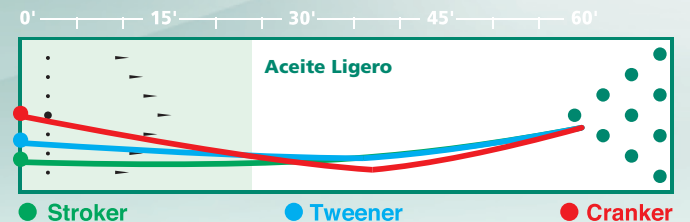

www.stormbowling.com