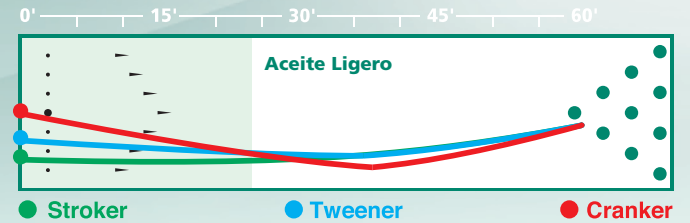

www.stormbowling.com