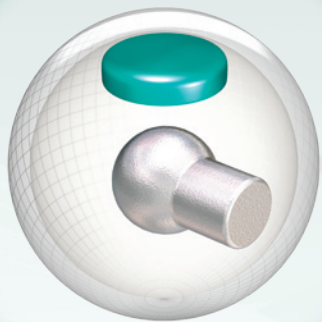

## TROPICAL™

SUPERFICIE: Pearla Reactiva Reactor™

CORAZÓN: Modificado de 3 piezas

TERMINADO EN LIJA: 1500 Arena Pulida

POTENCIA DE FLARE: 2" - 3" (Media-Baja)

LBS.	RG	DIFF.
16	2.59	.022
15	2.61	.022
14	2.62	.032