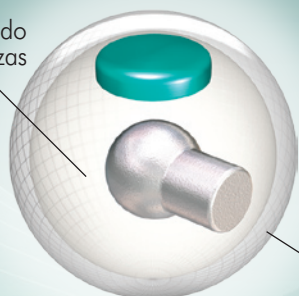

Corazón Modificado de 3 piezas

Superficie Perla Reactiva

Arena Pulida 1500

LBS.	RG	DIFF.
16	2.59	.022
15	2.61	.022
14	2.62	.032
13	2.68	.018
12	2.70	.021

PESOS DISPONIBLES:  
10-16 LIBRAS

[stormbowling.com](http://stormbowling.com)

Corazón Modificado de 3 piezas

Superficie Perla Reactiva