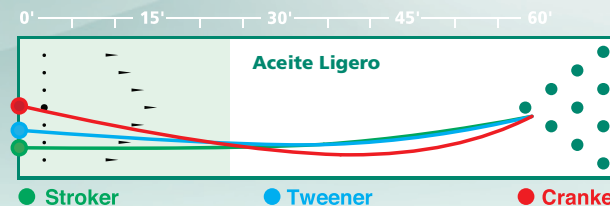

## TROPICAL STORM™

- Reacción versátil para todo tipo de jugador
- La superficie perla reactiva Reactor™ garantiza mejor tracción en la parte trasera más seca de la pista
- El corazón modificado de 3 piezas atraviesa los bolos fácilmente con un movimiento poderoso en el punto de impacto
- Disponible en varios colores. Pregunte en su tienda profesional de bolos por más detalles

LBS.	RG	DIFF.
16	2.59	.022
15	2.61	.022
14	2.62	.032
13	2.68	.018
12	2.70	.021

PESOS DISPONIBLES:  
10-16 LIBRAS

[stormbowling.com](http://stormbowling.com)