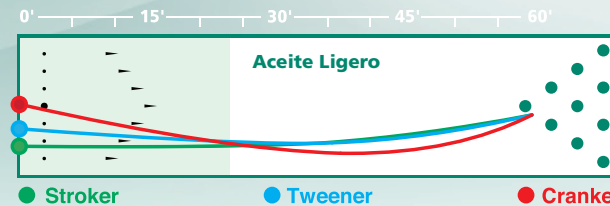

## TROPICAL STORM™

- Reacción versátil para todo tipo de jugador
- La superficie perla reactiva Reactor™ garantiza mejor tracción en la parte trasera más seca de la pista
- El corazón modificado de 3 piezas atraviesa los bolos fácilmente con un movimiento poderoso en el punto de impacto
- Disponible en varios colores. Pregunte en su tienda profesional de bolos por más detalles

LBS.	RG	DIFF.
16	2.59	.022
15	2.61	.022
14	2.62	.032
13	2.68	.018
12	2.70	.021

PESOS DISPONIBLES:  
10-16 LIBRAS

[stormbowling.com](http://stormbowling.com)

Corazón Modificado de 3 piezas

Superficie Perla Reactiva