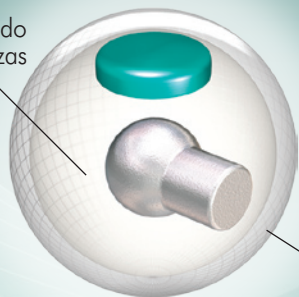

Corazón Modificado de 3 piezas

Superficie Perla Reactiva

Arena Pulida 1500

## TROPICAL STORM™

- Reacción versátil para todo tipo de jugador
- La superficie perla reactiva Reactor™ garantiza mejor tracción en la parte trasera más seca de la pista
- El corazón modificado de 3 piezas atraviesa los bolos fácilmente con un movimiento poderoso en el punto de impacto
- Disponible en varios colores. Pregunte en su tienda profesional de bolos por más detalles