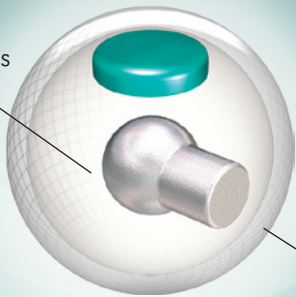

3-pièces
Modifié

Reactor
Perlé Réactif

1500-grain Poli

\$ 888.88

TROPICAL STORM™

- La réaction variée pour convenir tous les types de joueurs
- Reactor™ recouvrement de Perle fournit la traction ultime sur les arrières plus secs
- 3-pièces modifié noyau crée l'aise par les têtes avec un mouvement puissant au point de coupure
- Disponible dans la grande variété de couleurs. Demander votre professionnel de boutique spécialisée pour plus de détails

LBS.	RG	DIFF.
16	2.59	.022
15	2.61	.022
14	2.62	.032
13	2.68	.018
12	2.70	.021

STORM
THE BOWLER'S COMPANY™

POIDS DISPONIBLES:
10-16 LIVRES

stormbowling.com

3-pièces
Modifié

Reactor
Perlé Réactif

1500-grain Poli

TROPICAL STORM™

- La réaction variée pour convenir tous les types de joueurs
- Reactor™ recouvrement de Perle fournit la traction ultime sur les arrières plus secs
- 3-pièces modifié noyau crée l'aise par les têtes avec un mouvement puissant au point de coupure
- Disponible dans la grande variété de couleurs. Demander votre professionnel de boutique spécialisée pour plus de détails