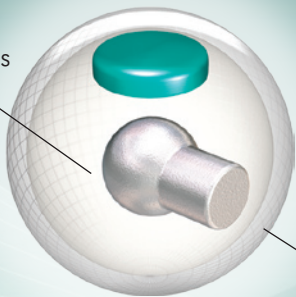

3-pièces
Modifié

Reactor
Perlé Réactif

1500-grain Poli

\$ 888.88

TROPICAL STORM™

- La réaction variée pour convenir tous les types de joueurs
- Reactor™ recouvrement de Perle fournit la traction ultime sur les arrières plus secs
- 3-pièces modifié noyau crée l'aise par les têtes avec un mouvement puissant au point de coupure
- Disponible dans la grande variété de couleurs. Demander votre professionnel de boutique spécialisée pour plus de détails

LBS.	RG	DIFF.
16	2.59	.022
15	2.61	.022
14	2.62	.032
13	2.68	.018
12	2.70	.021

STORM
THE BOWLER'S COMPANY™

POIDS DISPONIBLES:
10-16 LIVRES

stormbowling.com

3-pièces
Modifié

Reactor
Perlé Réactif

1500-grain Poli

TROPICAL STORM™

- La réaction variée pour convenir tous les types de joueurs
- Reactor™ recouvrement de Perle fournit la traction ultime sur les arrières plus secs
- 3-pièces modifié noyau crée l'aise par les têtes avec un mouvement puissant au point de coupure
- Disponible dans la grande variété de couleurs. Demander votre professionnel de boutique spécialisée pour plus de détails