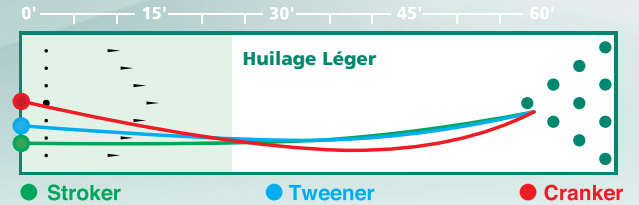

3-pièces
Modifié

Reactor
Perlé Réactif

1500-grain Poli

\$ 888.88

TROPICAL STORM™

- La réaction variée pour convenir tous les types de joueurs
- Reactor™ recouvrement de Perle fournit la traction ultime sur les arrières plus secs
- 3-pièces modifié noyau crée l'aise par les têtes avec un mouvement puissant au point de coupure
- Disponible dans la grande variété de couleurs. Demander votre professionnel de boutique spécialisée pour plus de détails

LBS.	RG	DIFF.
16	2.59	.022
15	2.61	.022
14	2.62	.032
13	2.68	.018
12	2.70	.021

STORM
THE BOWLER'S COMPANY™

POIDS DISPONIBLES:
10-16 LIVRES

stormbowling.com

3-pièces
Modifié

Reactor
Perlé Réactif

1500-grain Poli