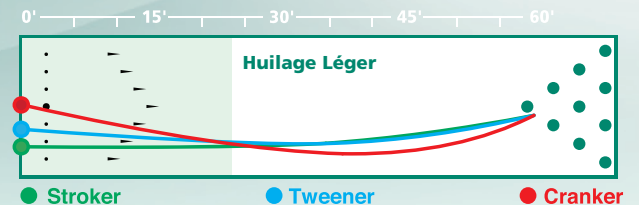

TROPICAL STORM™

- La réaction variée pour convenir tous les types de joueurs
- Reactor™ recouvrement de Perle fournit la traction ultime sur les arrières plus secs
- 3-pièces modifié noyau crée l'aise par les têtes avec un mouvement puissant au point de coupure
- Disponible dans la grande variété de couleurs. Demander votre professionnel de boutique spécialisée pour plus de détails

LBS.	RG	DIFF.
16	2.59	.022
15	2.61	.022
14	2.62	.032
13	2.68	.018
12	2.70	.021

STORM
THE BOWLER'S COMPANY™

POIDS DISPONIBLES:
10-16 LIVRES