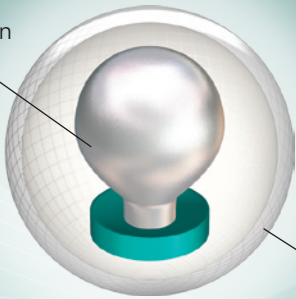

Corazón Turbina

Superficie Reactor

Arena Pulida 1500

TROPICAL HEAT™

- Mejor función por precio en el juego de bolos
- Disponible en superficies Reactor™ perla e híbrida
- Corazón Turbina™ comprobado que funciona en la parte media de la pista con una reacción fuerte en la parte trasera
- Disponible en varios colores. Pregunte en su tienda profesional de bolos por más detalles

LBS.	RG	DIFF.
16	2.53	.040
15	2.55	.038
14	2.58	.035
13	2.68	.018
12	2.70	.021

PESOS DISPONIBLES: 10-16 LIBRAS

stormbowling.com

Corazón Turbina

Superficie Reactor

Arena Pulida 1500

TROPICAL HEAT™

- Mejor función por precio en el juego de bolos
- Disponible en superficies Reactor™ perla e híbrida
- Corazón Turbina™ comprobado que funciona en la parte media de la pista con una reacción fuerte en la parte trasera
- Disponible en varios colores. Pregunte en su tienda profesional de bolos por más detalles