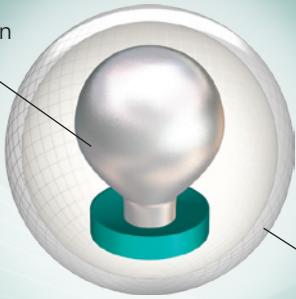

Corazón Turbina

Superficie Reactor

Arena Pulida 1500

TROPICAL HEAT™

- Mejor función por precio en el juego de bolos
- Disponible en superficies Reactor™ perla e híbrida
- Corazón Turbina™ comprobado que funciona en la parte media de la pista con una reacción fuerte en la parte trasera
- Disponible en varios colores. Pregunte en su tienda profesional de bolos por más detalles

LBS.	RG	DIFF.
16	2.53	.040
15	2.55	.038
14	2.58	.035
13	2.68	.018
12	2.70	.021

PESOS DISPONIBLES: 10-16 LIBRAS

stormbowling.com

Corazón Turbina

Superficie Reactor

Arena Pulida 1500

TROPICAL HEAT™

- Mejor función por precio en el juego de bolos
- Disponible en superficies Reactor™ perla e híbrida
- Corazón Turbina™ comprobado que funciona en la parte media de la pista con una reacción fuerte en la parte trasera
- Disponible en varios colores. Pregunte en su tienda profesional de bolos por más detalles