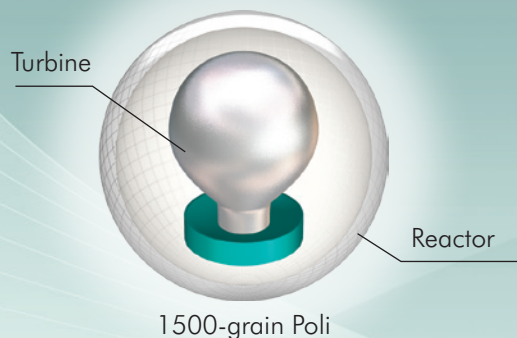

1500-grain Poli

TROPICAL HEAT™

- La meilleure exécution pour estimer la proportion dans le bowling
- Disponible dans la perle et le hybride Reactor™ recouvrement
- L'exécution a prouvé la Turbine™ le noyau a moulé la mi-allée a lu avec une forte réaction d'arrière
- Disponible dans une sélection de couleurs énergiques. Demander votre professionnel de boutique spécialisée pour plus de détails

LBS.	RG	DIFF.
16	2.53	.040
15	2.55	.038
14	2.58	.035
13	2.68	.018
12	2.70	.021

POIDS DISPONIBLES: 10-16 LIVRES

stormbowling.com

1500-grain Poli

TROPICAL HEAT™

- La meilleure exécution pour estimer la proportion dans le bowling
- Disponible dans la perle et le hybride Reactor™ recouvrement
- L'exécution a prouvé la Turbine™ le noyau a moulé la mi-allée a lu avec une forte réaction d'arrière
- Disponible dans une sélection de couleurs énergiques. Demander votre professionnel de boutique spécialisée pour plus de détails