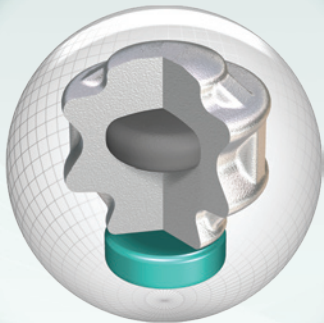

# REIGN™

SUPERFICIE: Perla Reactiva R2S™  
CORAZÓN: C.A.M.™  
TERMINADO EN LIJA: 1500 Arena Pulida  
DUROMETRO: 74 – 76  
POTENCIA DE FLARE: 4" – 5" (Alto)  
COLORES: Carmesí/Fuego  
FRAGANCIA: Canela Roja Picante  
PESOS: 12 – 16 Libras