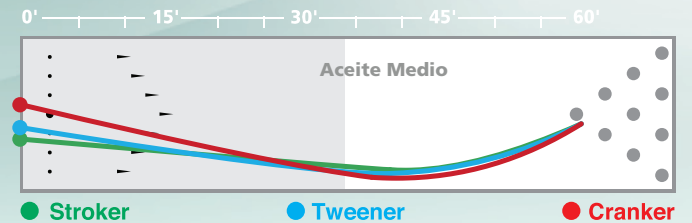

www.stormbowling.com