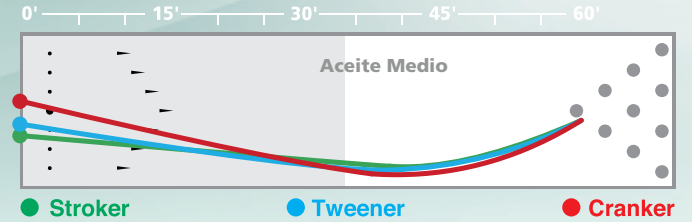

www.stormbowling.com