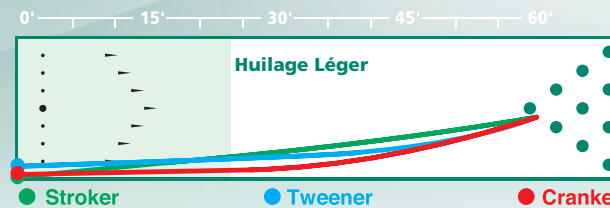

\$ 888.88

MAINFRAME™

RECOUVREMENT: Extrême Clair™ le Polyester Solide

NOYAU: 3-pièces

FINITION DE LA SURFACE: 3500-grain Poli

POTENTIEL DE FLARE: 0" - 1"

COULEURS: La Multi Couleur Mainframe Images

DUROMÈTRE: 80 - 82

POIDS DISPONIBLES: 12-16 LIVRES

EDITION LIMITEE

stormbowling.com

MAINFRAME™

RECOUVREMENT: Extrême Clair™ le Polyester Solide

NOYAU: 3-pièces

FINITION DE LA SURFACE: 3500-grain Poli

POTENTIEL DE FLARE: 0" - 1"

COULEURS: La Multi Couleur Mainframe Images

DUROMÈTRE: 80 - 82

POIDS DISPONIBLES: 12-16 LIVRES

EDITION LIMITEE

stormbowling.com