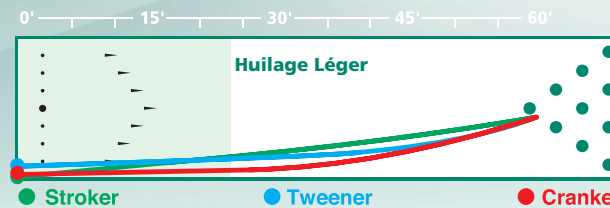

\$ 888.88

MAINFRAME™

RECOUVREMENT: Extrême Clair™ le Polyester Solide

NOYAU: 3-pièces

FINITION DE LA SURFACE: 3500-grain Poli

POTENTIEL DE FLARE: 0" - 1"

COULEURS: La Multi Couleur Mainframe Images

DUROMÈTRE: 80 - 82

POIDS DISPONIBLES: 12-16 LIVRES

EDITION LIMITEE

stormbowling.com

MAINFRAME™

RECOUVREMENT: Extrême Clair™ le Polyester Solide

NOYAU: 3-pièces

FINITION DE LA SURFACE: 3500-grain Poli

POTENTIEL DE FLARE: 0" - 1"

COULEURS: La Multi Couleur Mainframe Images

DUROMÈTRE: 80 - 82

POIDS DISPONIBLES: 12-16 LIVRES

EDITION LIMITEE

stormbowling.com