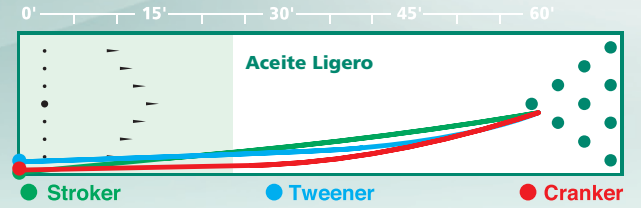

\$ 888.88

MAINFRAME™

SUPERFICIE: Solida de Poliester Ultra Clear™

CENTRO: Tradicional de 3 piezas

ACABADO: Arena Pulida 3500

POTENCIAL DE FLARE: 0"-1"

COLORES: Imagen Multicolor "Mainframe"

DUROMETRO: 80-82

PESOS DISPONIBLES: 12-16 LIBRAS

EDICIÓN LIMITADA

stormbowling.com

MAINFRAME™

SUPERFICIE: Solida de Poliester Ultra Clear™

CENTRO: Tradicional de 3 piezas

ACABADO: Arena Pulida 3500

POTENCIAL DE FLARE: 0"-1"

COLORES: Imagen Multicolor "Mainframe"

DUROMETRO: 80-82

PESOS DISPONIBLES: 12-16 LIBRAS

EDICIÓN LIMITADA

stormbowling.com