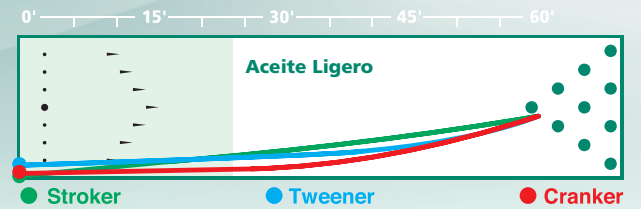

\$ 888.88

MAINFRAME™

SUPERFICIE: Solida de Poliester Ultra Clear™

CENTRO: Tradicional de 3 piezas

ACABADO: Arena Pulida 3500

POTENCIAL DE FLARE: 0"-1"

COLORES: Imagen Multicolor "Mainframe"

DUROMETRO: 80-82

PESOS DISPONIBLES: 12-16 LIBRAS

EDICIÓN LIMITADA

stormbowling.com

MAINFRAME™

SUPERFICIE: Solida de Poliester Ultra Clear™

CENTRO: Tradicional de 3 piezas

ACABADO: Arena Pulida 3500

POTENCIAL DE FLARE: 0"-1"

COLORES: Imagen Multicolor "Mainframe"

DUROMETRO: 80-82

PESOS DISPONIBLES: 12-16 LIBRAS

EDICIÓN LIMITADA

stormbowling.com