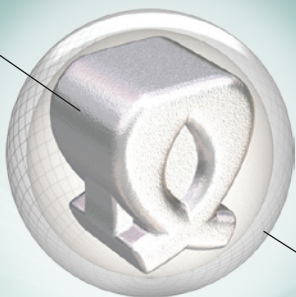

Centro Origin™

Superficie R3X™ Solida Reactiva

Arena Abralon® 4000

INVASION™

- Centro innovador *Origin™* diseñado para acelerar más pronto y crear un movimiento angular al final de la pista
- Superficie R3X™ con textura nueva crea mejor contacto en la pista con aceite saturado
- El promedio de absorción lento aumenta la vida de la superficie.
- La superficie puede ser ajustada facilmente lijandola o puliendola a gusto del jugador

- Centro innovador *Origin™* diseñado para acelerar más pronto y crear un movimiento angular al final de la pista
- Superficie R3X™ con textura nueva crea mejor contacto en la pista con aceite saturado
- El promedio de absorción lento aumenta la vida de la superficie.
- La superficie puede ser ajustada facilmente lijandola o puliendola a gusto del jugador