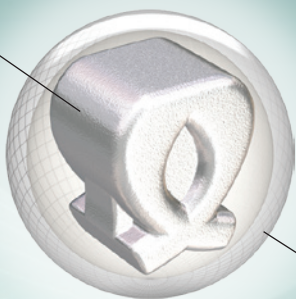

Centro Origin™

Superficie R3X™ Solida Reactiva

Arena Abralon® 4000

INVASION™

- Centro innovador *Origin™* diseñado para acelerar más pronto y crear un movimiento angular al final de la pista
- Superficie R3X™ con textura nueva crea mejor contacto en la pista con aceite saturado
- El promedio de absorción lento aumenta la vida de la superficie.
- La superficie puede ser ajustada facilmente lijandola o puliendola a gusto del jugador

LBS.	RG	DIFF.	MASS BIAS DIFF.
16	2.49	.054	.015
15	2.48	.057	.017
14	2.52	.045	.012

PESOS DISPONIBLES: 12-16 LIBRAS

stormbowling.com

Centro Origin™

Superficie R3X™ Solida Reactiva

Arena Abralon® 4000

INVASION™

- Centro innovador *Origin™* diseñado para acelerar más pronto y crear un movimiento angular al final de la pista
- Superficie R3X™ con textura nueva crea mejor contacto en la pista con aceite saturado
- El promedio de absorción lento aumenta la vida de la superficie.
- La superficie puede ser ajustada facilmente lijandola o puliendola a gusto del jugador