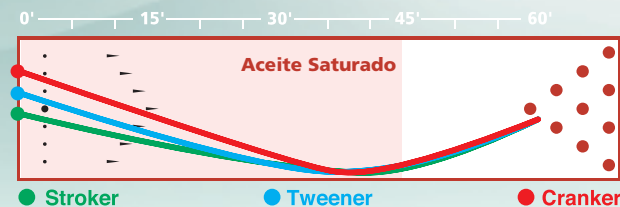

Centro Origin™

Superficie R3X™ Solida Reactiva

Arena Abralon® 4000

INVASION™

- Centro innovador *Origin™* diseñado para acelerar más pronto y crear un movimiento angular al final de la pista
- Superficie R3X™ con textura nueva crea mejor contacto en la pista con aceite saturado
- El promedio de absorción lento aumenta la vida de la superficie.
- La superficie puede ser ajustada facilmente lijandola o puliendola a gusto del jugador

LBS.	RG	DIFF.	MASS BIAS DIFF.
16	2.49	.054	.015
15	2.48	.057	.017
14	2.52	.045	.012

PESOS DISPONIBLES: 12-16 LIBRAS

stormbowling.com

Centro Origin™

Superficie R3X™ Solida Reactiva

Arena Abralon® 4000

INVASION™

- Centro innovador *Origin™* diseñado para acelerar más pronto y crear un movimiento angular al final de la pista
- Superficie R3X™ con textura nueva crea mejor contacto en la pista con aceite saturado
- El promedio de absorción lento aumenta la vida de la superficie.
- La superficie puede ser ajustada facilmente lijandola o puliendola a gusto del jugador