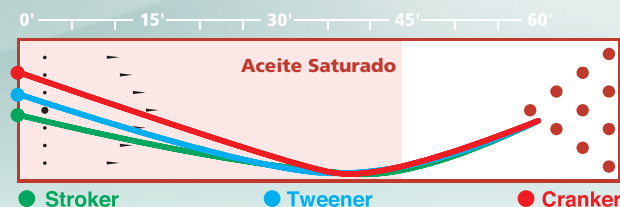

INVASION™

- Centro innovador *Origin™* diseñado para acelerar más pronto y crear un movimiento angular al final de la pista
- Superficie R3X™ con textura nueva crea mejor contacto en la pista con aceite saturado
- El promedio de absorción lento aumenta la vida de la superficie.
- La superficie puede ser ajustada facilmente lijandola o puliendola a gusto del jugador

LBS.	RG	DIFF.	MASS BIAS DIFF.
16	2.49	.054	.015
15	2.48	.057	.017
14	2.52	.045	.012

PESOS DISPONIBLES: 12-16 LIBRAS