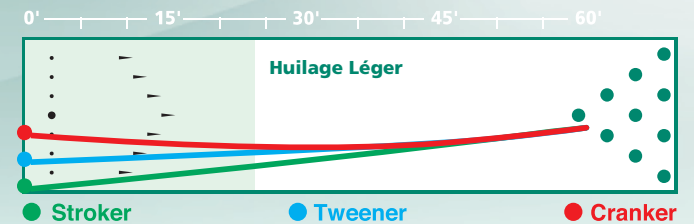

\$ 888.88

ICE STORM™

RECOUVREMENT: Polyester Perlé

NOYAU: 3-pièces

FINITION DE LA SURFACE: 3500-grain Poli

POTENTIEL DE FLARE: 0"– 1" (Bas)

COULEURS: Bleu Glace

DUROMÈTRE: 85– 87

www.stormbowling.com

ICE STORM™

RECOUVREMENT: Polyester Perlé

NOYAU: 3-pièces

FINITION DE LA SURFACE: 3500-grain Poli

POTENTIEL DE FLARE: 0"– 1" (Bas)

COULEURS: Bleu Glace

DUROMÈTRE: 85– 87