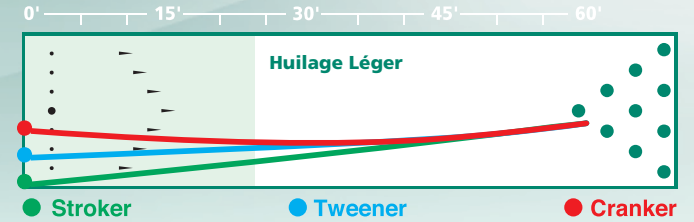

\$ 888.88

ICE STORM™

RECOUVREMENT: Polyester Perlé

NOYAU: 3-pièces

FINITION DE LA SURFACE: 3500-grain Poli

POTENTIEL DE FLARE: 0"– 1" (Bas)

COULEURS: Bleu Glace

DUROMÈTRE: 85– 87

www.stormbowling.com

ICE STORM™

RECOUVREMENT: Polyester Perlé

NOYAU: 3-pièces

FINITION DE LA SURFACE: 3500-grain Poli

POTENTIEL DE FLARE: 0"– 1" (Bas)

COULEURS: Bleu Glace

DUROMÈTRE: 85– 87