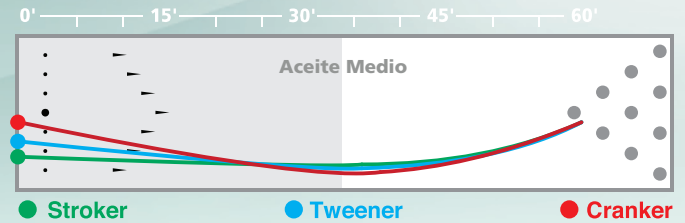

\$ 888.88

FURIOUS™

SUPERFICIE: Solida Reactiva R2S™

CORAZÓN: Turbine™

TERMINADO EN LIJA: 2000 Arena Abralon™

DUROMETRO: 74 – 76

POTENCIA DE FLARE: 3" – 4" (Media)

COLORES: Amatista/Violeta

FRAGANCIA: Uva

PESOS: 10–16 Libras

LBS.	RG	DIFF.
16	2.53	.040
15	2.55	.038
14	2.58	.035

www.stormbowling.com

FURIOUS™

SUPERFICIE: Solida Reactiva R2S™

CORAZÓN: Turbine™

TERMINADO EN LIJA: 2000 Arena Abralon™

DUROMETRO: 74 – 76

POTENCIA DE FLARE: 3" – 4" (Media)

COLORES: Amatista/Violeta

FRAGANCIA: Uva

PESOS: 10–16 Libras

LBS.	RG	DIFF.
16	2.53	.040
15	2.55	.038
14	2.58	.035

www.stormbowling.com