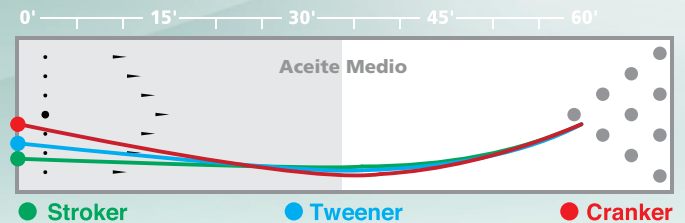

\$ 888.88

FURIOUS™

SUPERFICIE: Solida Reactiva R2S™

CORAZÓN: Turbine™

TERMINADO EN LIJA: 2000 Arena Abralon™

DUROMETRO: 74 – 76

POTENCIA DE FLARE: 3" – 4" (Media)

COLORES: Amatista/Violeta

FRAGANCIA: Uva

PESOS: 10–16 Libras

LBS.	RG	DIFF.
16	2.53	.040
15	2.55	.038
14	2.58	.035

www.stormbowling.com

FURIOUS™

SUPERFICIE: Solida Reactiva R2S™

CORAZÓN: Turbine™

TERMINADO EN LIJA: 2000 Arena Abralon™

DUROMETRO: 74 – 76

POTENCIA DE FLARE: 3" – 4" (Media)

COLORES: Amatista/Violeta

FRAGANCIA: Uva

PESOS: 10–16 Libras

LBS.	RG	DIFF.
16	2.53	.040
15	2.55	.038
14	2.58	.035

www.stormbowling.com