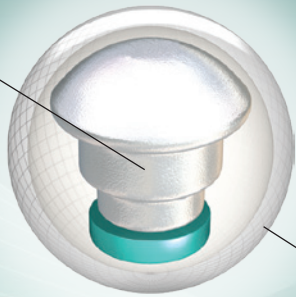

Centro N.O.S.

R2S Híbrida Reactiva

Arena Pulida 1500

FRANTIC™

- La superficie reactiva híbrida R2S™ frenéticamente mezcla poder y control
- El centro innovador NOS™ desplaza la masa de una manera que funciona bien para una variedad de estilos de bolos
- Preparada con un acabado pulido con lija de grano 1500, la Frantic facilita su paso por los bolos y ataca la buchaca con valentía

Huéleme!

LBS.	RG	DIFF.
16	2.53	.044
15	2.53	.045
14	2.59	.043
13	2.59	.045
12	2.65	.035

PESOS DISPONIBLES: 10-16 LIBRAS

stormbowling.com

Centro N.O.S.

R2S Híbrida Reactiva

Arena Pulida 1500

FRANTIC™

- La superficie reactiva híbrida R2S™ frenéticamente mezcla poder y control
- El centro innovador NOS™ desplaza la masa de una manera que funciona bien para una variedad de estilos de bolos
- Preparada con un acabado pulido con lija de grano 1500, la Frantic facilita su paso por los bolos y ataca la buchaca con valentía