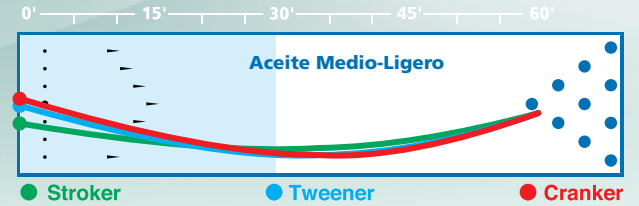

Centro N.O.S.

R2S Híbrida Reactiva

Arena Pulida 1500

FRANTIC™

- La superficie reactiva híbrida R2S™ frenéticamente mezcla poder y control
- El centro innovador NOS™ desplaza la masa de una manera que funciona bien para una variedad de estilos de bolos
- Preparada con un acabado pulido con lija de grano 1500, la Frantic facilita su paso por los bolos y ataca la buchaca con valentía

Huéleme!

LBS.	RG	DIFF.
16	2.53	.044
15	2.53	.045
14	2.59	.043
13	2.59	.045
12	2.65	.035

PESOS DISPONIBLES: 10-16 LIBRAS

stormbowling.com

Centro N.O.S.

R2S Híbrida Reactiva

Arena Pulida 1500

FRANTIC™

- La superficie reactiva híbrida R2S™ frenéticamente mezcla poder y control
- El centro innovador NOS™ desplaza la masa de una manera que funciona bien para una variedad de estilos de bolos
- Preparada con un acabado pulido con lija de grano 1500, la Frantic facilita su paso por los bolos y ataca la buchaca con valentía