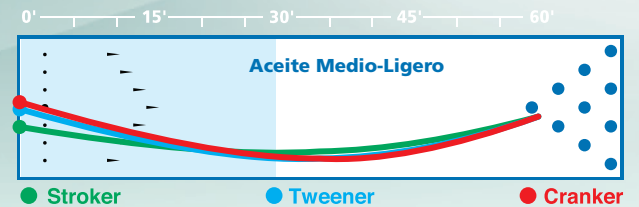

Huéleme!

LBS.	RG	DIFF.
16	2.53	.044
15	2.53	.045
14	2.59	.043
13	2.59	.045
12	2.65	.035

PESOS DISPONIBLES: 10-16 LIBRAS

stormbowling.com

Centro N.O.S.

R2S Híbrida Reactiva

Arena Pulida 1500

FRANTIC™

- La superficie reactiva híbrida R2S™ frenéticamente mezcla poder y control
- El centro innovador NOS™ desplaza la masa de una manera que funciona bien para una variedad de estilos de bolos
- Preparada con un acabado pulido con lija de grano 1500, la Frantic facilita su paso por los bolos y ataca la buchaca con valentía

Huéleme!

LBS.	RG	DIFF.
16	2.53	.044
15	2.53	.045
14	2.59	.043
13	2.59	.045
12	2.65	.035

PESOS DISPONIBLES: 10-16 LIBRAS

stormbowling.com