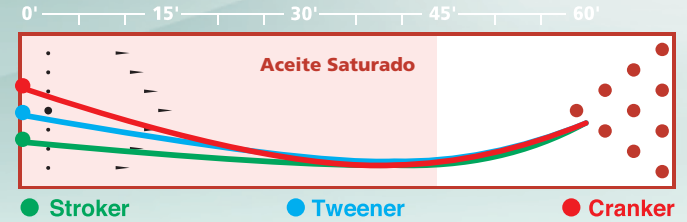

\$ 888.88

DIMENSION™

SUPERFICIE: Solida Reactiva R2X™

CORAZÓN: Centro Continuum™

TERMINADO EN LIJA: 2000 Arena Abralon™

POTENCIA DE FLARE: 5" – 6" (Medio-Alto)

COLORES: Rojo/Magenta/Negro

FRAGANCIA: Ponche de Frutas

LBS.	RG	DIFF.
16	2.49	.049
15	2.51	.048
14	2.55	.045

STORM
THE BOWLER'S COMPANY™

www.stormbowling.com

DIMENSION™

SUPERFICIE: Solida Reactiva R2X™

CORAZÓN: Centro Continuum™

TERMINADO EN LIJA: 2000 Arena Abralon™