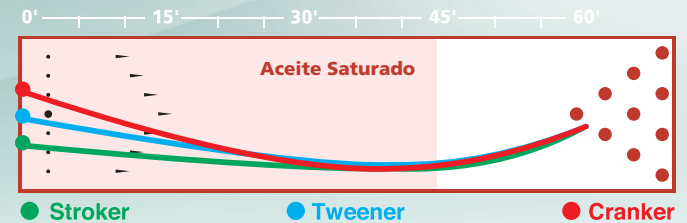

\$ 888.88

DIMENSION™

SUPERFICIE: Solida Reactiva R2X™

CORAZÓN: Centro Continuum™

TERMINADO EN LIJA: 2000 Arena Abralon™

POTENCIA DE FLARE: 5" – 6" (Medio-Alto)

COLORES: Rojo/Magenta/Negro

FRAGANCIA: Ponche de Frutas

LBS.	RG	DIFF.
16	2.49	.049
15	2.51	.048
14	2.55	.045

STORM
THE BOWLER'S COMPANY™

www.stormbowling.com

DIMENSION™

SUPERFICIE: Solida Reactiva R2X™

CORAZÓN: Centro Continuum™

TERMINADO EN LIJA: 2000 Arena Abralon™

POTENCIA DE FLARE: 5" – 6" (Medio-Alto)

COLORES: Rojo/Magenta/Negro

FRAGANCIA: Ponche de Frutas

LBS.	RG	DIFF.
16	2.49	.049
15	2.51	.048
14	2.55	.045

STORM
THE BOWLER'S COMPANY™

www.stormbowling.com