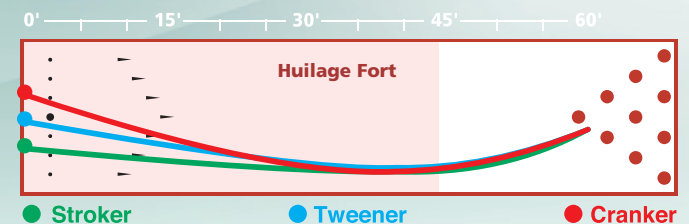

\$888.88

DIMENSION™

RECOUVREMENT: R2X™ Solide Réactif

NOYAU: Continuum™ Core

FINITION DE LA SURFACE: 2000-grain Abralon™

POTENTIEL DE FLARE: 5" – 6" (Élevé)

COULEURS: Rouge/Magenta/Noir

SENTEUR: Fruit Punch

LBS.	RG	DIFF.
16	2.49	.049
15	2.51	.048
14	2.55	.045

www.stormbowling.com

DIMENSION™

RECOUVREMENT: R2X™ Solide Réactif

NOYAU: Continuum™ Core

FINITION DE LA SURFACE: 2000-grain Abralon™

POTENTIEL DE FLARE: 5" – 6" (Élevé)

COULEURS: Rouge/Magenta/Noir

SENTEUR: Fruit Punch

LBS.	RG	DIFF.
16	2.49	.049
15	2.51	.048
14	2.55	.045

www.stormbowling.com