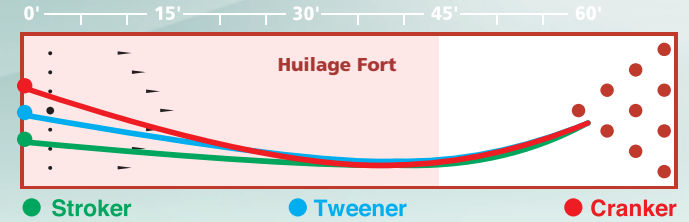

\$888.88

DIMENSION™

RECOUVREMENT: R2X™ Solide Réactif

NOYAU: Continuum™ Core

FINITION DE LA SURFACE: 2000-grain Abralon™

POTENTIEL DE FLARE: 5" – 6" (Élevé)

COULEURS: Rouge/Magenta/Noir

SENTEUR: Fruit Punch

LBS.	RG	DIFF.
16	2.49	.049
15	2.51	.048
14	2.55	.045

www.stormbowling.com

DIMENSION™

RECOUVREMENT: R2X™ Solide Réactif

NOYAU: Continuum™ Core

FINITION DE LA SURFACE: 2000-grain Abralon™

POTENTIEL DE FLARE: 5" – 6" (Élevé)

COULEURS: Rouge/Magenta/Noir

SENTEUR: Fruit Punch

LBS.	RG	DIFF.
16	2.49	.049
15	2.51	.048
14	2.55	.045

www.stormbowling.com