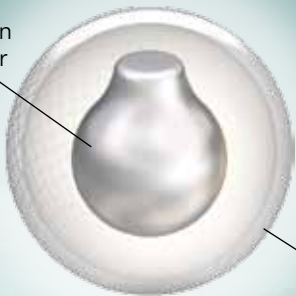

Corazón
Camber

Superficie
Reactor

Arena Pulida1500

\$8,000.88

TROPICAL BREEZE™

- Nueva superficie Camber™ ofrece predictibilidad y control
- Superficie Reactor™ produce un deslizamiento limpio a través de las cabezas con tracción trasera
- Colores: Rosa/Purpura (Perla) Fragancia: Pastel
Azul Kona/Plata (Perla) Fragancia: Electrificante
Negro/ Turquesa (Sólida) Fragancia: Horizonte

LBS.	RG	DIFF.
16	2.57	.009
15	2.57	.009
14	2.57	.013
13	2.63	.009
12	2.65	.011

PESOS DISPONIBLES: 10-16 LIBRAS

stormbowling.com

Corazón
Camber

Superficie
Reactor

Arena Pulida1500

TROPICAL BREEZE™

- Nueva superficie Camber™ ofrece predictibilidad y control
- Superficie Reactor™ produce un deslizamiento limpio a través de las cabezas con tracción trasera
- Colores: Rosa/Purpura (Perla) Fragancia: Pastel
Azul Kona/Plata (Perla) Fragancia: Electrificante
Negro/ Turquesa (Sólida) Fragancia: Horizonte

LBS.	RG	DIFF.
16	2.57	.009
15	2.57	.009
14	2.57	.013
13	2.63	.009
12	2.65	.011

PESOS DISPONIBLES: 10-16 LIBRAS

stormbowling.com