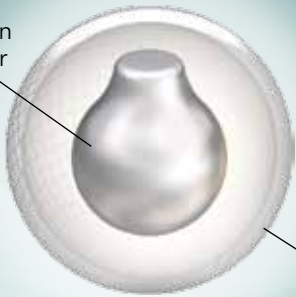

Corazón
Camber

Superficie
Reactor

Arena Pulida1500

\$8,000.88

TROPICAL BREEZE™

- Nueva superficie Camber™ ofrece predictibilidad y control
- Superficie Reactor™ produce un deslizamiento limpio a través de las cabezas con tracción trasera
- Colores: Rosa/Purpura (Perla) Fragancia: Pastel
Azul Kona/Plata (Perla) Fragancia: Electrificante
Negro/ Turquesa (Sólida) Fragancia: Horizonte

LBS.	RG	DIFF.
16	2.57	.009
15	2.57	.009
14	2.57	.013
13	2.63	.009
12	2.65	.011

PESOS DISPONIBLES: 10-16 LIBRAS

stormbowling.com

Corazón
Camber

Superficie
Reactor

Arena Pulida1500

TROPICAL BREEZE™

- Nueva superficie Camber™ ofrece predictibilidad y control
- Superficie Reactor™ produce un deslizamiento limpio a través de las cabezas con tracción trasera
- Colores: Rosa/Purpura (Perla) Fragancia: Pastel
Azul Kona/Plata (Perla) Fragancia: Electrificante
Negro/ Turquesa (Sólida) Fragancia: Horizonte