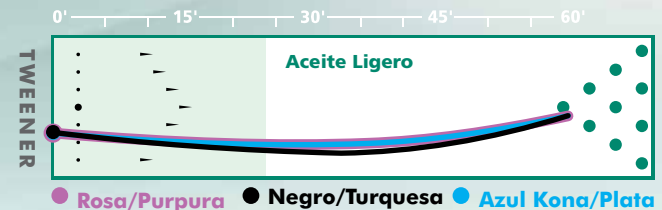

TROPICAL BREEZE™

- Nueva superficie Camber™ ofrece predictibilidad y control
- Superficie Reactor™ produce un deslizamiento limpio a través de las cabezas con tracción trasera
- Colores: Rosa/Purpura (Perla) Fragancia: Pastel
  Azul Kona/Plata (Perla) Fragancia: Electrificante
  Negro/ Turquesa (Sólida) Fragancia: Horizonte

LBS.	RG	DIFF.
16	2.57	.009
15	2.57	.009
14	2.57	.013
13	2.63	.009
12	2.65	.011

PESOS DISPONIBLES: 10-16 LIBRAS