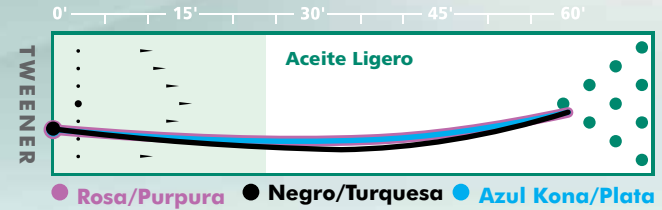

Corazón
Camber

Superficie
Reactor

Arena Pulida1500

\$8,000.88

TROPICAL BREEZE™

- Nueva superficie Camber™ ofrece predictibilidad y control
- Superficie Reactor™ produce un deslizamiento limpio a través de las cabezas con tracción trasera
- Colores: Rosa/Purpura (Perla) Fragancia: Pastel
Azul Kona/Plata (Perla) Fragancia: Electrificante
Negro/ Turquesa (Sólida) Fragancia: Horizonte

LBS.	RG	DIFF.
16	2.57	.009
15	2.57	.009
14	2.57	.013
13	2.63	.009
12	2.65	.011

PESOS DISPONIBLES: 10-16 LIBRAS

stormbowling.com

Corazón
Camber

Superficie
Reactor

Arena Pulida1500

TROPICAL BREEZE™

- Nueva superficie Camber™ ofrece predictibilidad y control
- Superficie Reactor™ produce un deslizamiento limpio a través de las cabezas con tracción trasera
- Colores: Rosa/Purpura (Perla) Fragancia: Pastel
Azul Kona/Plata (Perla) Fragancia: Electrificante
Negro/ Turquesa (Sólida) Fragancia: Horizonte