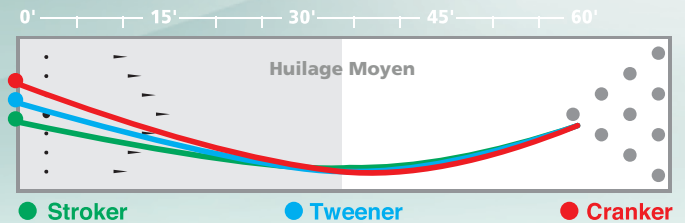

www.stormbowling.com