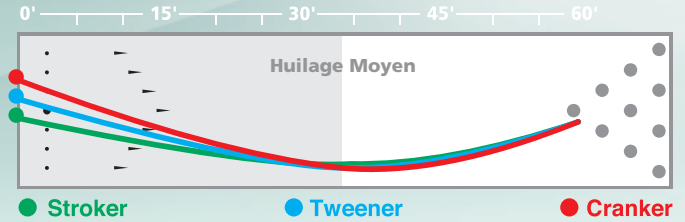

\$ 888.88

SECOND DIMENSION™

RECOUVREMENT: R2X™ Perlé avec E.T.M.

(Mica de Traction Amélioré)

NOYAU: Continuum™ Core

FINITION DE LA SURFACE: 1500-grain Poli

POTENTIEL DE FLARE: 5"– 6" (Élevé)

COULEURS: Ciel de Minuit/Malibu/Bourgogne

SENTEUR: Tarte aux Pommes

LBS.	RG	DIFF.
16	2.49	.049
15	2.51	.048
14	2.55	.045

STORM
THE BOWLER'S COMPANY™

www.stormbowling.com

SECOND DIMENSION™

RECOUVREMENT: R2X™ Perlé avec E.T.M.

(Mica de Traction Amélioré)

NOYAU: Continuum™ Core

FINITION DE LA SURFACE: 1500-grain Poli

POTENTIEL DE FLARE: 5"– 6" (Élevé)

COULEURS: Ciel de Minuit/Malibu/Bourgogne

SENTEUR: Tarte aux Pommes

LBS.	RG	DIFF.
16	2.49	.049
15	2.51	.048
14	2.55	.045